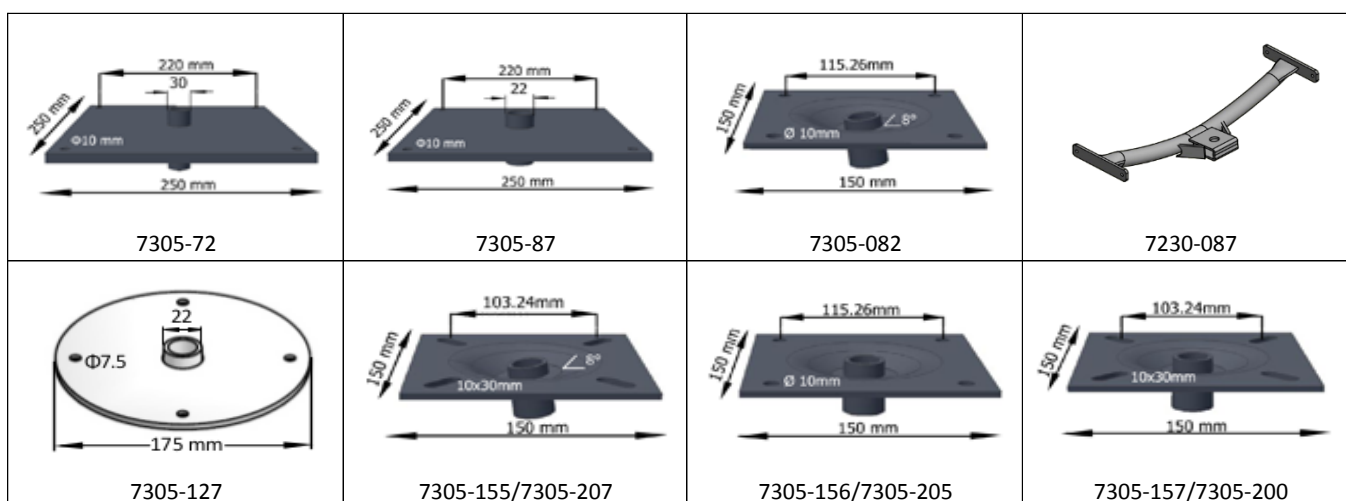

Price List

Top Plates	Specification	50 pcs.	100 pcs.	500 pcs.
7305-72	Black, 250x250 mm, cone = 30 mm, tilt = 0°	€ 13,16	€ 12,14	€ 11,42
7305-87	Black, 250x250 mm, cone = 22 mm, tilt = 0°	€ 12,65	€ 11,63	€ 10,91
7305-127	Black, ø174 mm, cone = 22 mm, tilt = 0°	€ 10,71	€ 9,89	€ 9,18
7305-128	Black, 150x150 mm, cone = 22 mm, tilt = 8°	€ 7,75	€ 7,24	€ 6,73
7305-155	Black, 150x150 mm, cone = 22 mm, tilt = 8°	€ 7,75	€ 7,24	€ 6,73
7305-156	Black, 150x150 mm, cone = 22 mm, tilt = 0°	€ 7,75	€ 7,24	€ 6,73
7305-157	Black, 150x150 mm, cone = 22 mm, tilt = 0°	€ 7,75	€ 7,24	€ 6,73
7305-200	Black, 150x150 mm, cone = 30 mm, tilt = 0°	€ 8,11	€ 7,60	€ 7,09
7305-205	Black, 150x150 mm, cone = 30 mm, tilt = 0°	€ 8,11	€ 7,60	€ 7,09
7305-206	Black, 150x150 mm, cone = 30 mm, tilt = 8°	€ 8,11	€ 7,60	€ 7,09
7305-207	Black, 150x150 mm, cone = 30 mm, tilt = 8°	€ 8,11	€ 7,60	€ 7,09
7305-087	Black, 545 mm, cone = 22 mm	€ 10,00	€ 9,44	€ 8,62